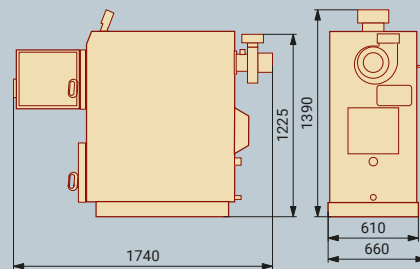

## STADLER GT

Model	GT 20	GT 25	GT 30
Nominalna toplotna vrednost [kW]	20	25	30
Najmanjša moč kotla [kW]	10	12	15
Izkoristek kotla pri nazivni moči [%]	91,4	91,5	91,7
Prostornina zalogovnika [l]	105	105	105
Širina in višina nalagalnih vrat [mm]	400 × 350		
Količina vode [l]	132	125	125
Priključek dimnika [mm]	150	150	150
Dopustni obratovalni tlak [bar]	3	3	3
Zahtevani vlek dimnika [Pa]	13	13	13
Max. temperatura pretoka [°C]	95	95	95
Masa kotla [kg]	585	600	600
Priporočljiva velikost akumulatorja [l]	1500	1500	1800
Višina × širina × globina kotla × [mm]	1356 × 638 × 1360		
Globina kotla pri odprtih vratih [mm]	1760	1760	1760
Globina nalagalnega prostora [mm]	550	550	550
Višina priključka na dimnik [mm]	1225	1225	1225
Priključek dviznega voda [R"]	5/4	5/4	5/4
Priključek povratnega voda [R"]	5/4	5/4	5/4
Priključek za polnjenje - izpust [R"]	1/2	1/2	1/2
Priključek za termo varovanje [R"]	3/4	3/4	3/4
Električni priključek	230 V+10/-15 %/50Hz 80 W za obratovanje; 200 W za vžig		
Debelina pločevine [mm]	5		