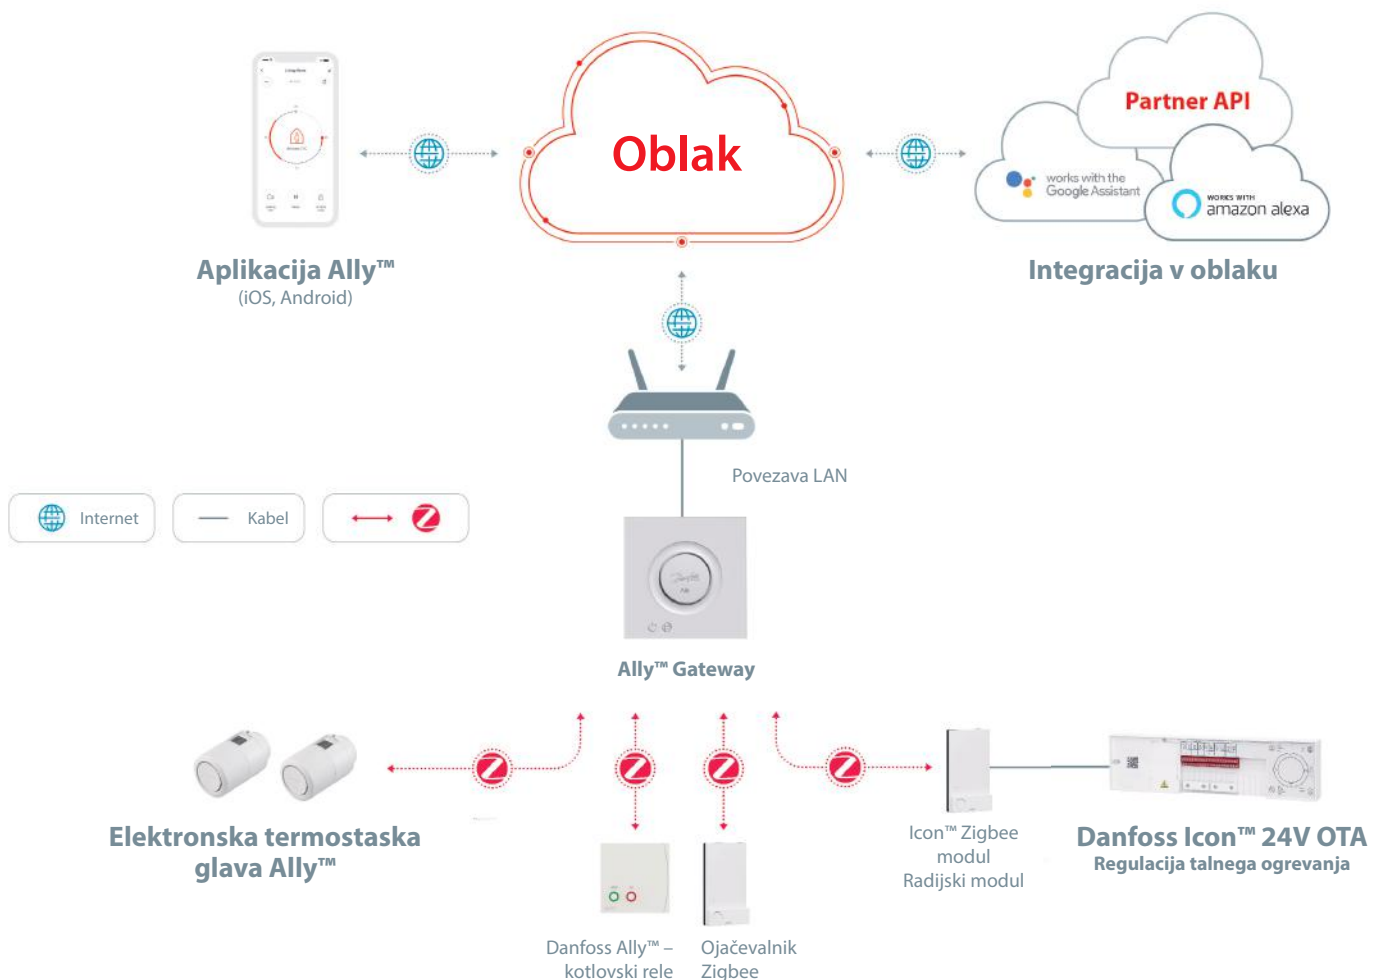

**Glavni krmilnik Danfoss Icon™
24 V OTA
Prostorski termostat Danfoss Icon™
Radijski modul Zigbee**

Opis

Nar. št.:

Centralni portal Danfoss Ally™ Gateway

014G2400

Elektronska termostatska glava Danfoss Ally™

014G2420

Danfoss Ally™ – kotlovski rele

014G2479

Glavni krmilnik z 10 izhodi Danfoss Icon™ 24V OTA

088U1141

Glavni krmilnik s 15 izhodi Danfoss Icon™ 24V OTA

088U1142

Radijski modul Danfoss Zigbee

088U1130

Brezžični ojačevalnik Danfoss Zigbee

088U1131

En sistem – vse možnosti: Danfoss Ally™

Ne glede na to, če opremljate novogradnjo, prenavljate ali pa imate celo drugi dom v počitniški hiši: z novim sistemom regulacije posameznega prostora Danfoss Ally™ lahko ogrevanje v eno- ali večstanovanjski hiši nadzirate bolj udobno, energetske učinkoviteje in pametneje.

Z aplikacijo Danfoss Ally™ lahko regulirate temperaturo prostora od koder koli in kadar koli. Upravljalna plošča je preprosta in pregledna, tako da je tudi po daljšem obdobju neuporabe aplikacije zagotovljen enostaven dostop do vseh možnosti nastavitvev.